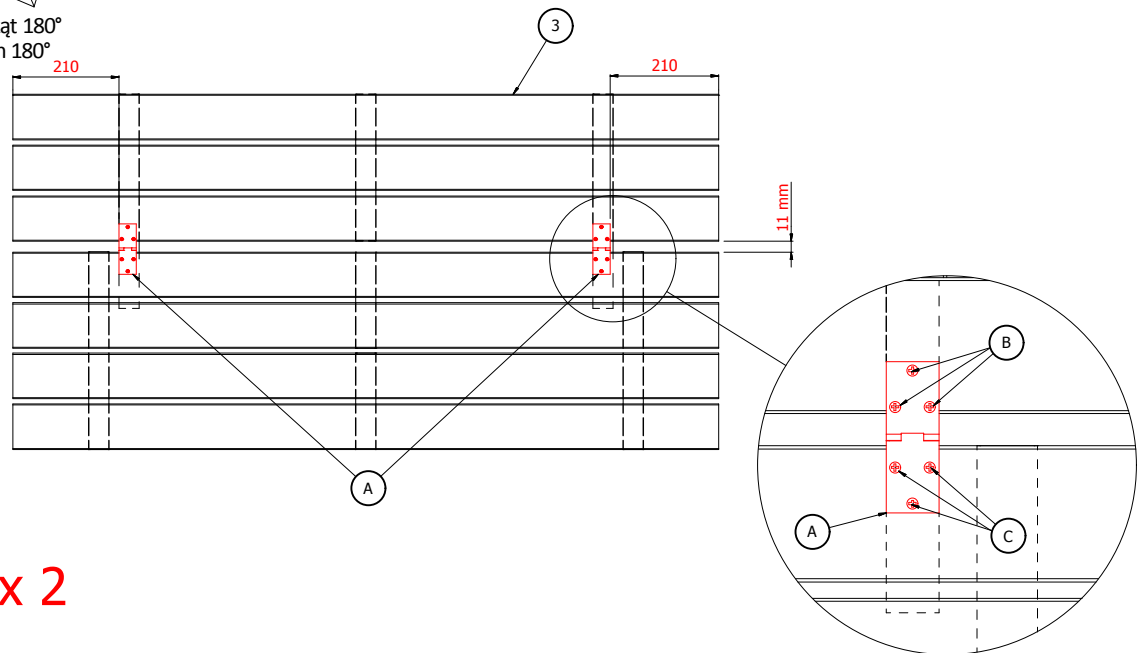

Piaskownica 140x140 z ławeczką i przykryciem TOM
Sandkasten 140x140 TOM

Zestaw części / Lieferumfang:

A - zawias / Band x8

B - wkret do drewna 3x40mm /
Holzschraube 3x40mm x76

C - wkret do drewna 3x14mm /
Holzschraube 3x14mm x12

Krok 1 / Schritt 1

Krok 2 / Schritt 2

należy obrócić o kąt 180°
um Winkel drehen 180°

Krok 3 / Schritt 3

Krok 4 / Schritt 4

Krok 5 / Schritt 5