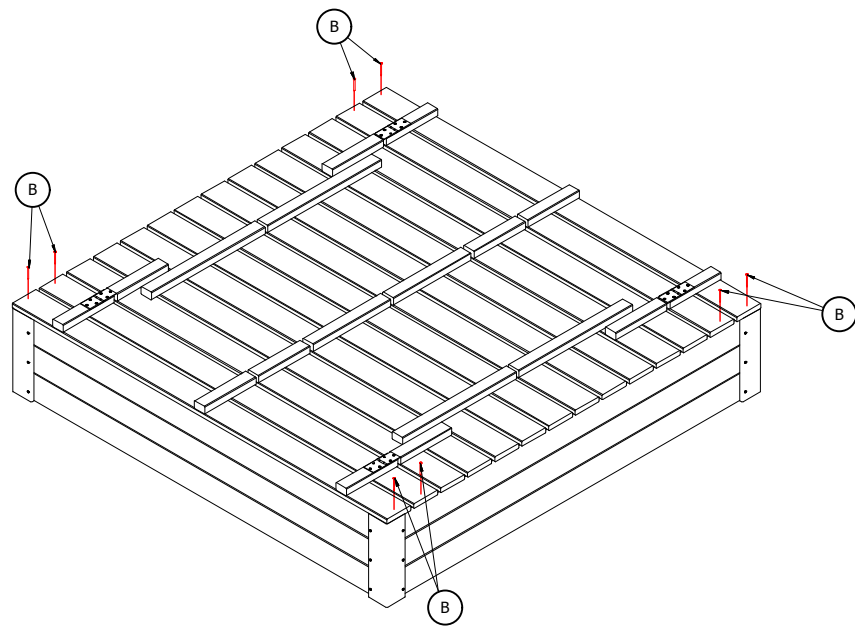

Piaskownica 140x140 z ławeczką i przykryciem TOM
Sandkasten 140x140 TOM

Zestaw części / Lieferumfang:

A - zawias / Band x8

B - wkret do drewna 3x40mm /
Holzschraube 3x40mm x76

C - wkret do drewna 3x14mm /
Holzschraube 3x14mm x12

Krok 1 / Schritt 1

Krok 2 / Schritt 2

należy obrócić o kąt 180°
um Winkel drehen 180°

Krok 3 / Schritt 3

Krok 4 / Schritt 4

Krok 5 / Schritt 5