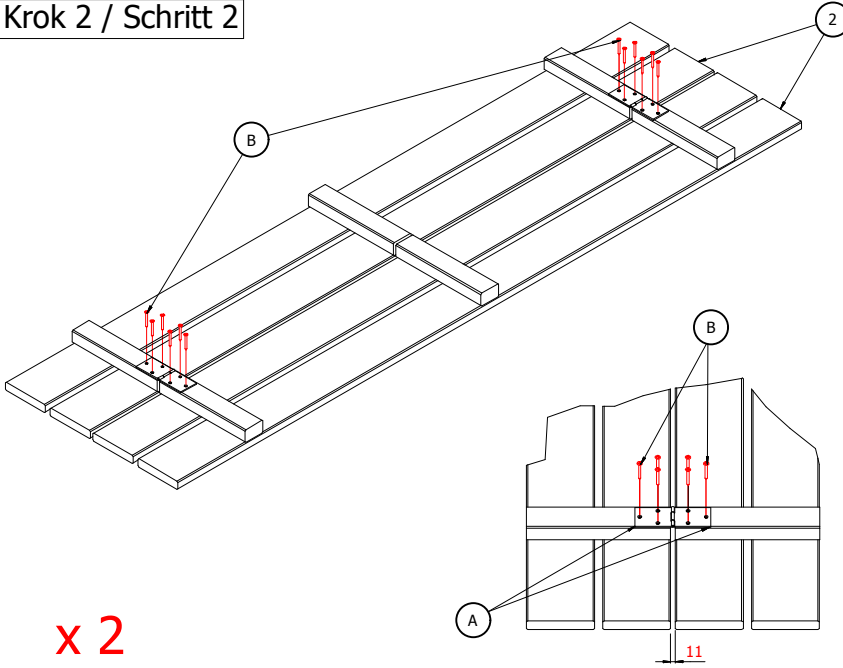

Piaskownica 140x140 z ławeczką i przykryciem TOM
Sandkasten 140x140 TOM

Zestaw części / Lieferumfang:

A - zawias / Band x8

B - wkret do drewna 3x40mm /
Holzschraube 3x40mm x76

C - wkret do drewna 3x14mm /
Holzschraube 3x14mm x12

Krok 1 / Schritt 1

Krok 2 / Schritt 2

należy obrócić o kąt 180°
um Winkel drehen 180°

Krok 3 / Schritt 3

Krok 4 / Schritt 4

Krok 5 / Schritt 5