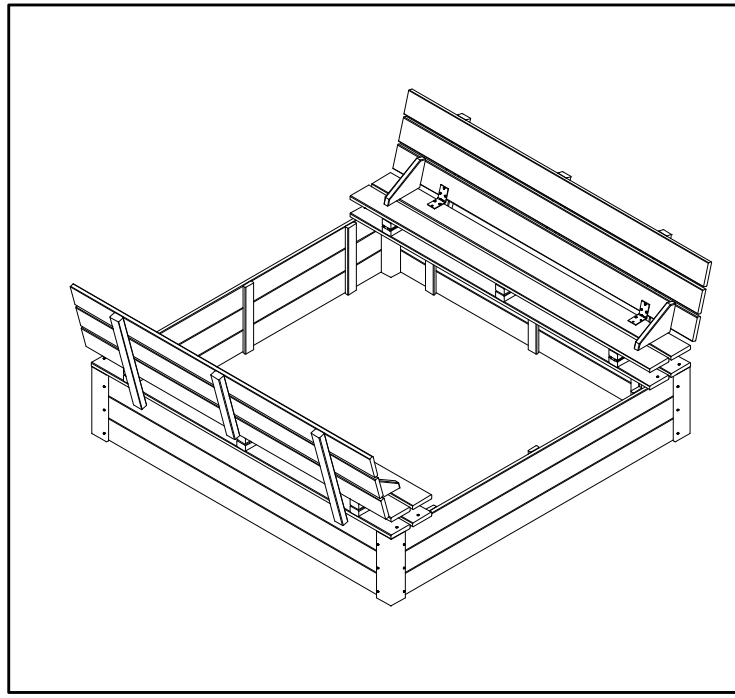

Piaskownica 140x140 z ławeczką i przykryciem TOM
Sandkasten 140x140 TOM

Zestaw części / Lieferumfang:

A - zawias / Band x8

B - wkret do drewna 3x40mm /
Holzschraube 3x40mm x76

C - wkret do drewna 3x14mm /
Holzschraube 3x14mm x12

Krok 1 / Schritt 1

Krok 2 / Schritt 2

należy obrócić o kąt 180°
um Winkel drehen 180°

Krok 3 / Schritt 3

Krok 4 / Schritt 4

Krok 5 / Schritt 5