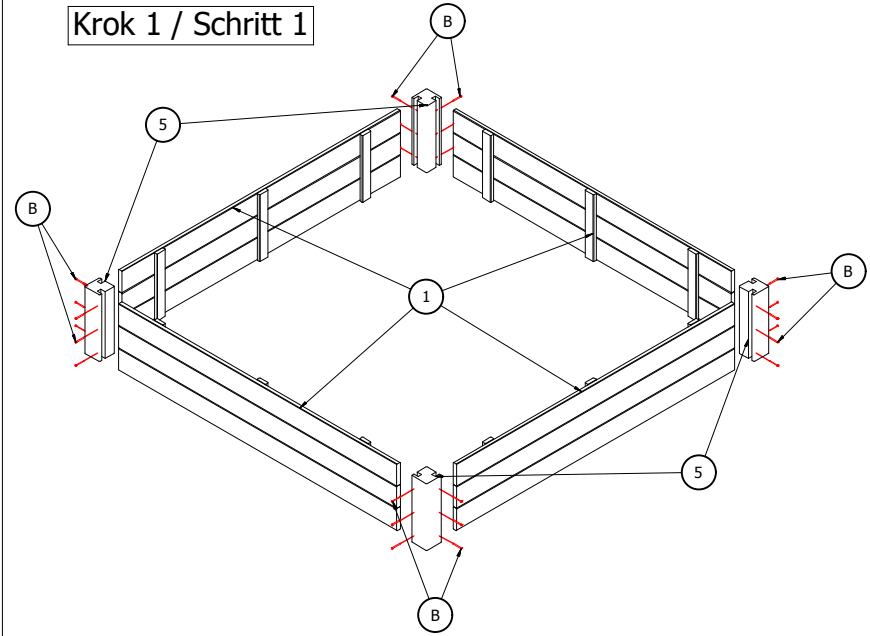

Piaskownica 140x140 z ławeczką i przykryciem TOM
Sandkasten 140x140 TOM

Zestaw części / Lieferumfang:

A - zawias / Band x8

B - wkret do drewna 3x40mm /
Holzschraube 3x40mm x76

C - wkret do drewna 3x14mm /
Holzschraube 3x14mm x12

Krok 1 / Schritt 1

Krok 2 / Schritt 2

należy obrócić o kąt 180°
um Winkel drehen 180°

Krok 3 / Schritt 3

Krok 4 / Schritt 4

Krok 5 / Schritt 5